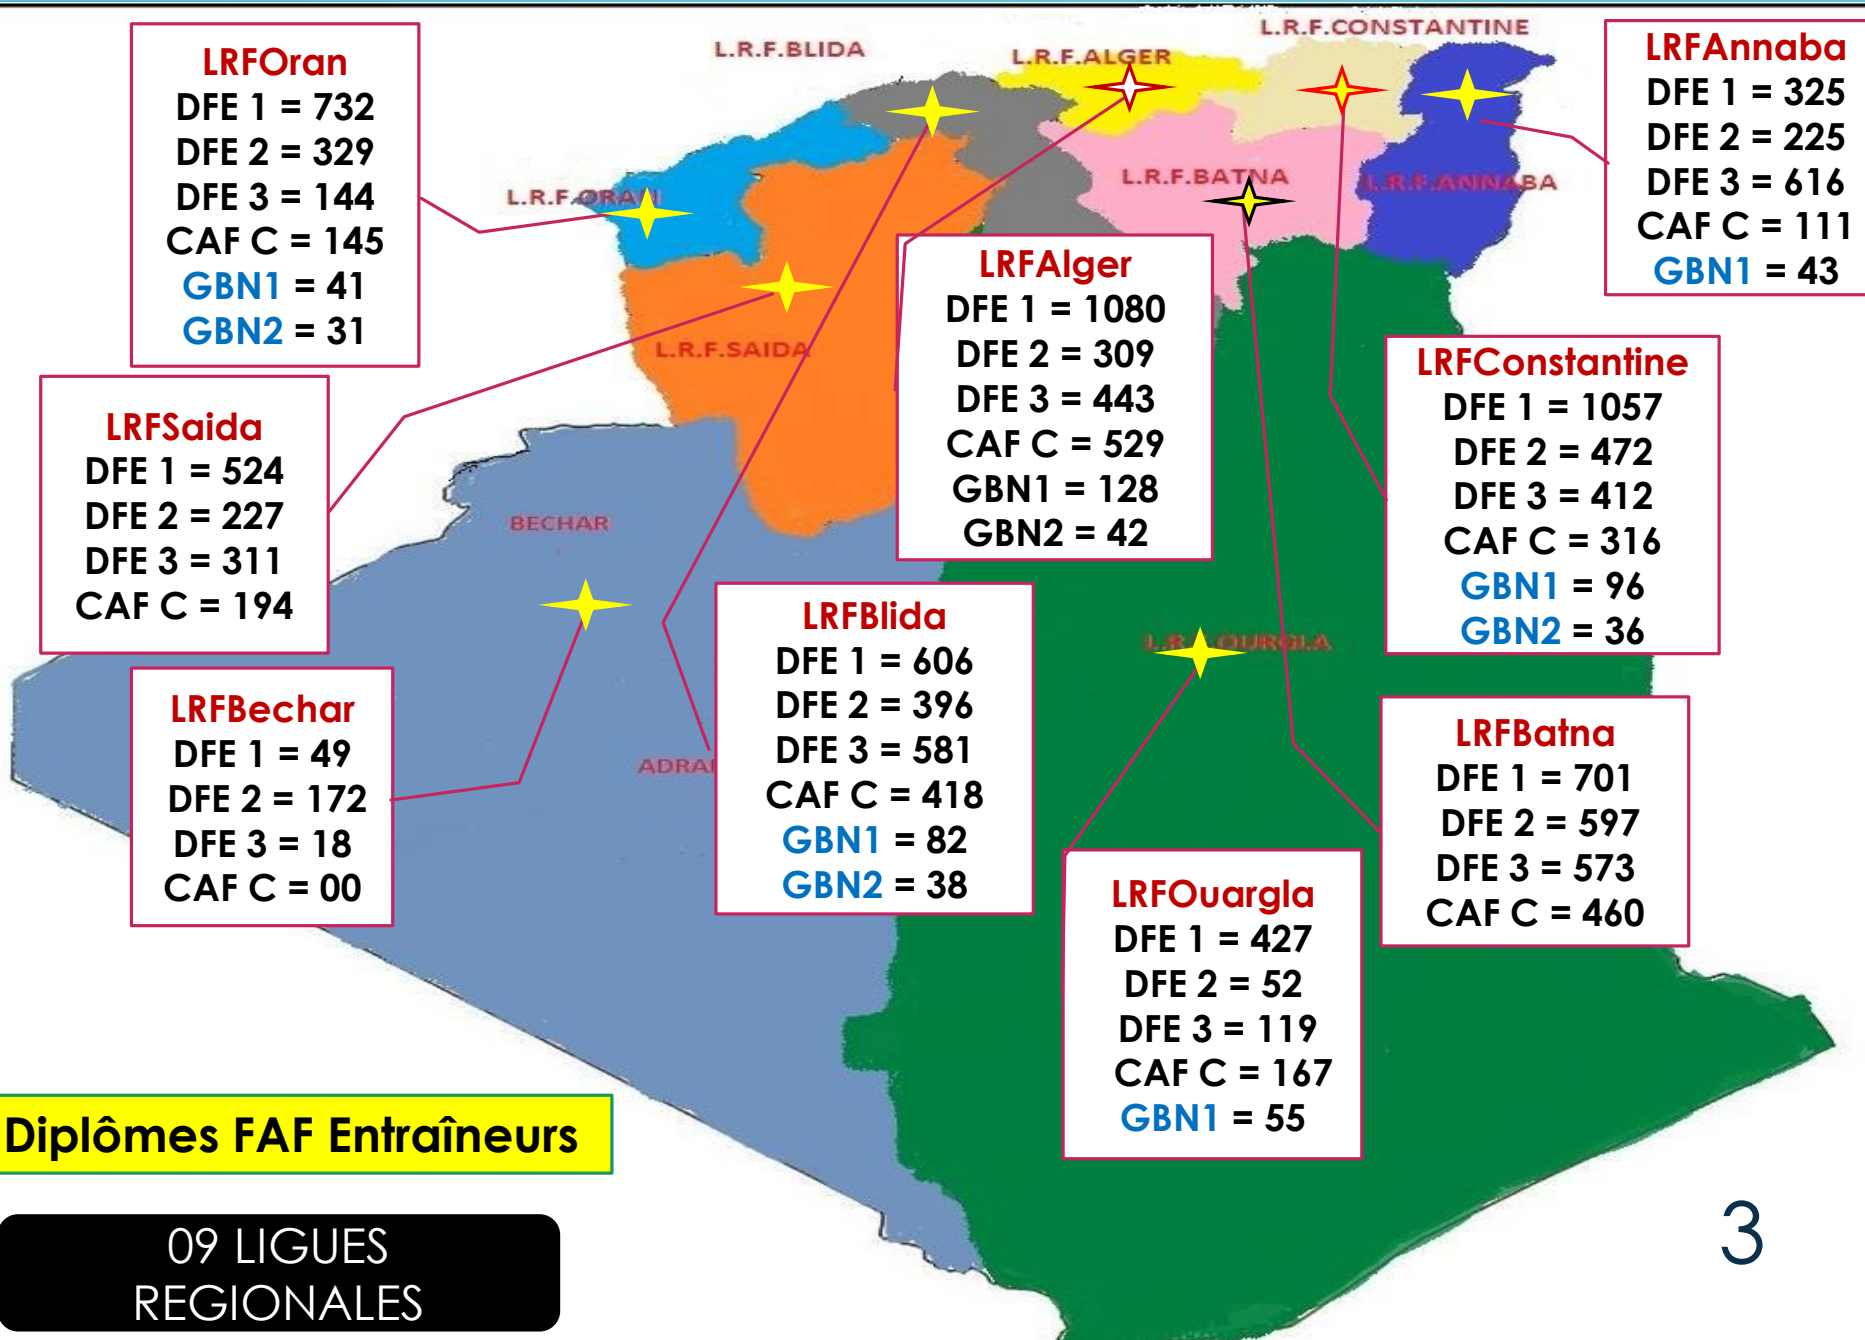

DIRECTION TECHNIQUE NATIONALE

Cartographie

Diplômes Formation Fédérale

28.01.2020

STATISTIQUES DIPLÔMES DES ENTRAÎNEURS PAR SPÉCIALITÉ ET PAR GRADE 2009 - 2019

REGIONS	DFE1 (FAF1)	DFE2 (FAF2)	DFE3 (FAF3)	GB (N1)	GB (N2)	CAF C	DTN				
							CAF B	CAF A	PPH	Futsal	Analyse Vidéo
LRF ALGER	1080	309	443	128	42	529	529	936	133	40	55
LRF BLIDA	606	396	581	82	38	418					
LRF ORAN	732	329	144	41	31	145					
LRF SAIDA	524	227	311	-	-	194					
LRF BECHAR	49	172	18	-	-	-					
LRF BATNA	701	597	573	-	-	460					
LRF CONSTANTINE	1057	472	412	96	36	316					
LRF OUARGLA	427	52	119	55	-	167					
LRF ANNABA	325	225	616	43	-	111					
TOTAL	5501	2479	3217	445	147	2340					

Diplômes FAF Entraîneurs

09 LIGUES REGIONALES